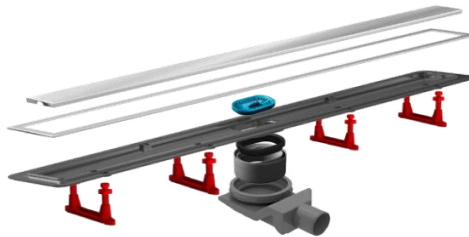

**Confluo Standart Angle / решетка - 200x200 мм**

1

Vertical

1	СИФОН ANGLE 1 /13000044/	07\155185	44.44 лв.	53.33 лв.
---	--------------------------	-----------	-----------	-----------

2	СИФОН ANGLE 2 /13000045/	07\155190	44.44 лв.	53.33 лв.
3	СИФОН ANGLE /13000049/ ВЕРТИКАЛ	07\155195	44.44 лв.	53.33 лв.
<b>Confluo Standart Dry / решетка - 100x100 мм</b>				
				
1	<a href="#">СИФОН DRY 1 /13000067/</a>	07\155205	23.47 лв.	28.16 лв.
2	СИФОН DRY 3 /13000100/	07\155215	24.61 лв.	29.53 лв.
3	<a href="#">СИФОН VERTICAL DRY /13000069</a>	07\155220	22.21 лв.	26.65 лв.
4	СИФОН VERTICAL БЯЛО СТЬКЛО /13000098/	07\155250	42.84 лв.	51.41 лв.
5	СИФОН VERTICAL CERAMIC /13000099/	07\155255	38.08 лв.	45.70 лв.
<b>Confluo Top / Сифон за покрив</b>				
				
1	<a href="#">СИФОН ЗА ПОКРИВ TOP 1 /13300001/</a>	07\155265	21.42 лв.	25.70 лв.
2	СИФОН ЗА ПОКРИВ TOP 2 /13300002/	07\155270	22.21 лв.	26.65 лв.
3	СИФОН ЗА ПОКРИВ TOP 3 /13300003/	07\155275	23.01 лв.	27.61 лв.
4	<a href="#">СИФОН ЗА ПОКРИВ TOP 4 ВЕРТИКАЛЕН/13300004/</a>	07\155280	23.01 лв.	27.61 лв.
<b>Confluo Gardino Iron / Сифон за градина</b>				
				
1	СИФОН ГРАДИНСКИ IRON 1 /13200001/	07\155290	26.46 лв.	31.75 лв.
2	СИФОН ГРАДИНСКИ IRON 2 /13200002/	07\155295	29.10 лв.	34.92 лв.
3	СИФОН ГРАДИНСКИ IRON 4 ВЕРТИКАЛЕН /13200004/	07\155305	31.73 лв.	38.08 лв.
<b>Confluo Premium Line</b>				

### Confluo Slim Line

1	<a href="#">СИФОН SLIM LINE 300 /13100024/</a>	07\155385	135.99 лв.	163.19 лв.
2	<a href="#">СИФОН SLIM LINE 450 /13100023/</a>	07\155390	146.78 лв.	176.14 лв.
3	<a href="#">СИФОН SLIM LINE 550 /13100026/</a>	07\155395	158.69 лв.	190.43 лв.
4	<a href="#">СИФОН SLIM LINE 650 /13100027/</a>	07\155400	210.27 лв.	252.32 лв.
5	<a href="#">СИФОН SLIM LINE 750 /13100028/</a>	07\155405	238.05 лв.	285.66 лв.
6	<a href="#">СИФОН SLIM LINE 850 /13100029/</a>	07\155410	265.83 лв.	319.00 лв.
7	<a href="#">СИФОН SLIM LINE 950 /13000303/</a>	07\155415	285.66 лв.	342.79 лв.