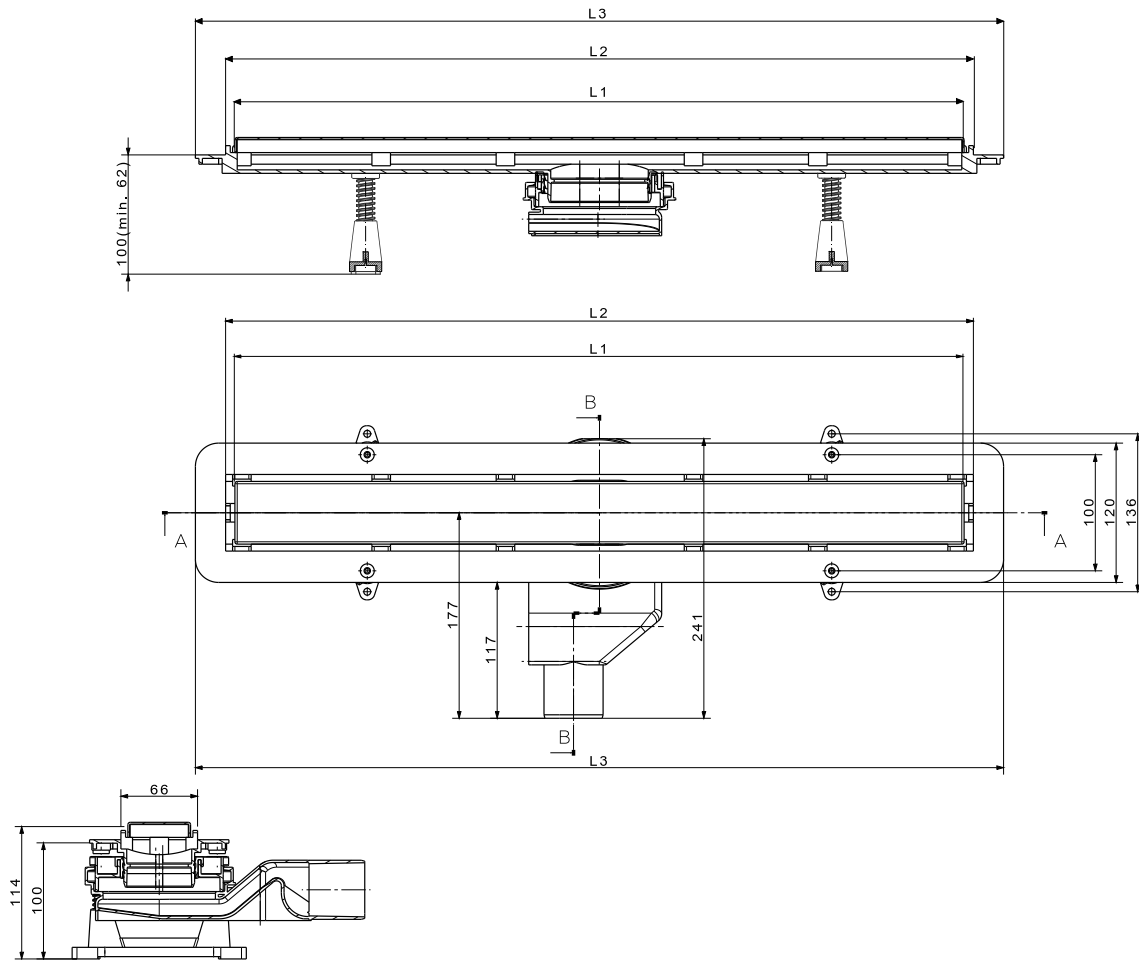

## CONFLUO FRAMELESS LINE ТЕХНИЧЕСКИ ЧЕРТЕЖ

Забележка: Сифоните с дължини 450, 550 и 650 идват в комплект с два броя крачета за регулиране на височината. Сифоните с дължини 750 и 850 идват в комплект с четири броя крачета за регулиране на височината.

Frameless	450	550	650	750	850
L1 mm		538	638	738	838
L2 mm		550	650	750	850
L3 mm		596	696	796	896