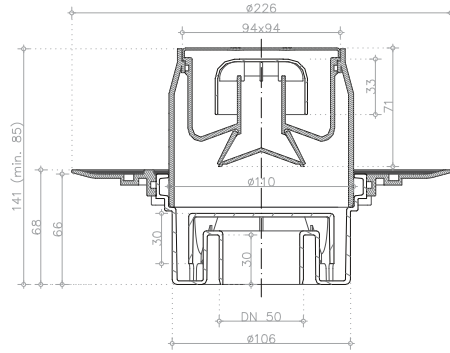

CONFLUO Vertical DRY ТЕХНИЧЕСКИ ЧЕРТЕЖ

ОКОМПЛЕКТОВКА НА СИФОНИТЕ CONFLUO STANDARD

Vertical Dry