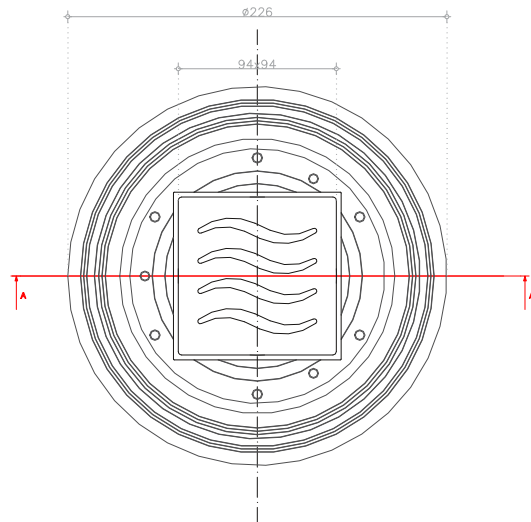

CONFLUO Vertical DRY ТЕХНИЧЕСКИ ЧЕРТЕЖ

ОКОМПЛЕКТОВКА НА СИФОНИТЕ CONFLUO STANDARD

Vertical Dry