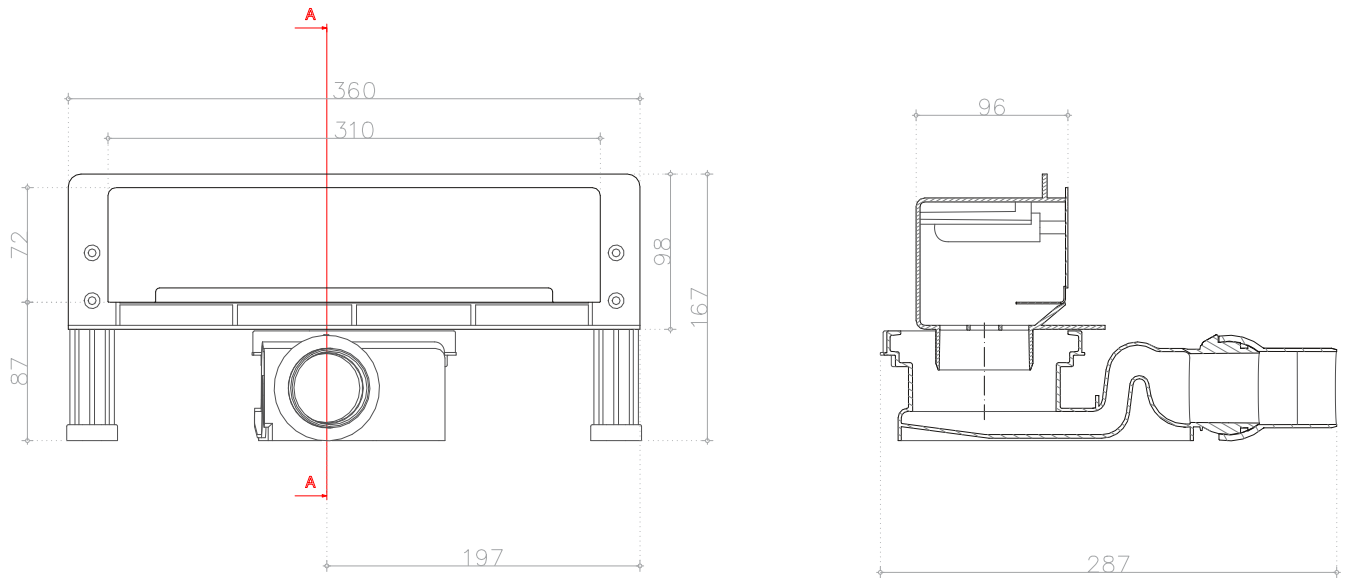

CONFLUO PREMIUM WALL ТЕХНИЧЕСКИ ЧЕРТЕЖ

ОКОМПЛЕКТОВКА НА СИФОНИТЕ CONFLUO PREMIUM WALL

WALL

Article number
13100060

PREMIUM

WALL