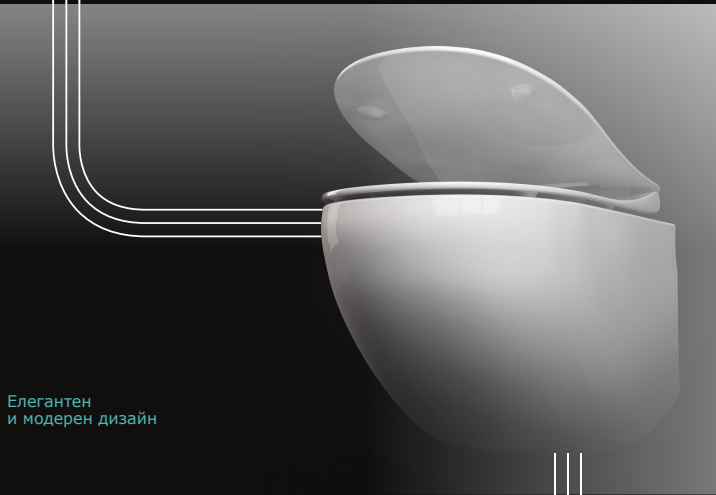

Fluenta

FLUENTA
RIMLESS
Конзолна тоалетна чиния
със седалка

■ Защо Fluenta Rimless?

Елегантност

Елегантен и модерен дизайн без видими монтажни части идеално вписващ се в модерната баня.

Лесна поддръжка и почистване

Иновативна технология за измиване rimless, напълно изключваща задържането на бактерии и замърсявания под вътрешния ръб. Клик механизъм за бързо сваляне на капака на тоалетната чиния, улеснява достъпа до всички части и поддръжане на хигиена.

Ултра тънък капак за тоалетна чиния

С модерен и елегантен дизайн, капакът за тоалетна чиния Fluenta има "soft close" механизъм за забавено падане на дъската, който предотвратява случайното падане, удари или наранявания.

www.pestan.net

PEŠTAN

■ Лесно почистване с клик механизъм за бързо сваляне на капака на тоалетната чиния.

Елегантен и модерен дизайн

■ Иновативна rimless технология за измиване

■ Ултра тънък капак за тоалетна чиния