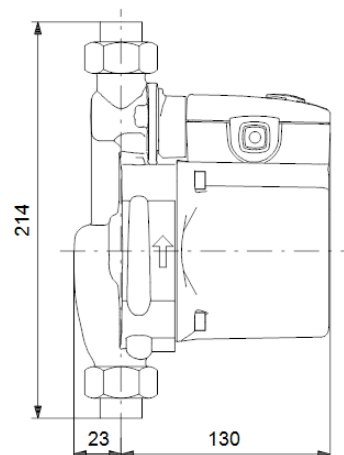

## Домашна бустер помпа Grundfos UPA 15-90

- Помпен агрегат за повишаване на налягането с  $0,5 \div 0,7$  bar при малки консумации на вода – до  $1 \text{ m}^3/\text{h}$  в битови системи
- Подходящ за малки количества вода (в един възел – баня, тоалетна, кухня) или при соларни системи в отворена система
- Не са необходими допълнителни аксесоари за работа и монтаж
- Минимални размери
- Дебит – до  $1,7 \text{ m}^3/\text{h}$
- Напор – до 9 m (max. 0,9 bar)
- Материал на корпуса: чугун.
- Диапазон на температурата:  $2 \div 95^\circ\text{C}$
- Мощност:  $40 \div 118 \text{ W}$
- Комплект с месингови холендри  $1/2''$  завършващи с външни резби
- Монтажна дължина: 160 mm (без холендите)
- Режими: автоматичен, включено/изключено.
- Комплект с 1,5 m кабел
- Монофазно захранване:  $1 \times 220 \div 240 \text{ V}$ , 50 Hz
- Производител: Grundfos – Дания