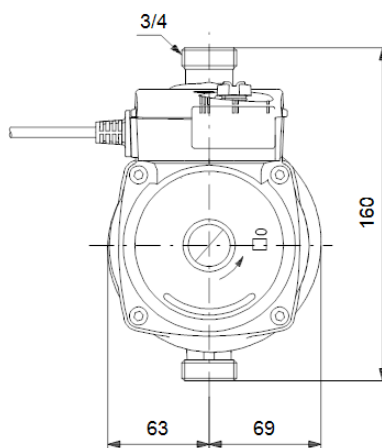

## Домашна бустер помпа Grundfos UPA 15-90

- Помпен агрегат за повишаване на налягането с  $0,5 \div 0,7$  bar при малки консумации на вода – до  $1 \text{ m}^3/\text{h}$  в битови системи
- Подходящ за малки количества вода (в един възел – баня, тоалетна, кухня) или при соларни системи в отворена система
- Не са необходими допълнителни аксесоари за работа и монтаж
- Минимални размери
- Дебит – до  $1,7 \text{ m}^3/\text{h}$
- Напор – до 9 m (max. 0,9 bar)
- Материал на корпуса: чугун.
- Диапазон на температурата:  $2 \div 95^\circ\text{C}$
- Мощност:  $40 \div 118 \text{ W}$
- Комплект с месингови холендри  $1/2''$  завършващи с външни резби
- Монтажна дължина: 160 mm (без холендите)
- Режими: автоматичен, включено/изключено.
- Комплект с 1,5 m кабел
- Монофазно захранване:  $1 \times 220 \div 240 \text{ V}$ , 50 Hz
- Производител: Grundfos – Дания