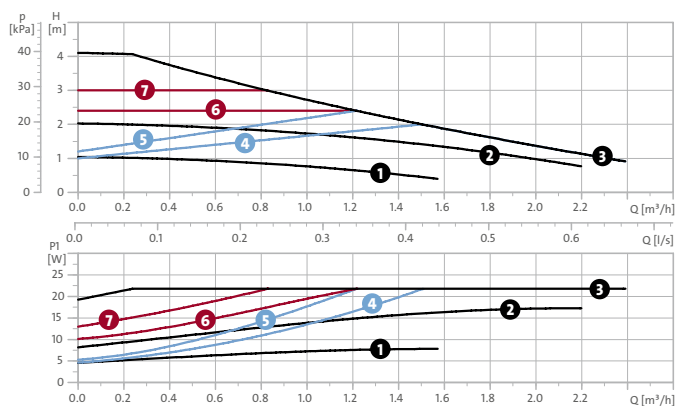

5 év garancia
ani garanție
години гаранция

ALPHA2 L:

- е базирана на доказаната вече ALPHA2, с повече от 3 милиона продадени бройки
- намалява консумацията на енергия с 80%, в сравнение с традиционните помпи
- използва едва 81 kWh на година (на базата на 150 m² стандартна къща с 6840 отоплителни часа годишно)
- адаптира се към всеки тип отоплителна система – еднотръбна или двутръбна система – с радиатори или подово отопление.

ТЕХНИЧЕСКИ ДАННИ

Захранващо напрежение:	1 x230 V – 50/60 Hz
Дебит, Qmax:	2.4 m ³ /h
Температура на течността:	+2° C to +110° C (TF 110)
Системно налягане, Pmax:	1.0 MPa/10 bar
Мощност:	5-45 W
Околна температура:	0° C to +40° C
Индекс за енергийна ефективност (EEI):	≤ 0,23
Клас на приложение:	IP 42
Клас на изолация:	F

ТЕХНИЧЕСКИ ДАННИ

ALPHA2 L XX-40

ALPHA2 L XX-60

1. Крива с фиксирана скорост 1 2. Крива с фиксирана скорост 2 3. Крива с фиксирана скорост 3 4. Крива с ниско пропорционално налягане 5. Крива с високо пропорционално налягане 6. Крива с фиксирано диференциално ниско налягане 7. Крива с фиксирано диференциално високо налягане

ALPHA2 L В ДЕТАЙЛ

Всичко под контрол

- Електронен дисплей, изобразяващ 7 показатели и осигуряващ лесен преглед на всичко, което се случва в помпата

Режим на пропорционално налягане

- Ако режимът на пропорционално налягане е избран, диференциалното налягане варира пропорционално на дебита, т.е. по-висок дебит означава по-високо диференциално налягане
- Пропорционалното налягане е препоръчителния избор на еднотръбна система с големи колебания на дебита
- Крива с пропорционално налягане (високо и ниско)