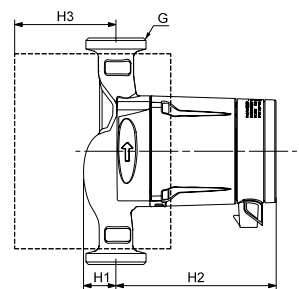

Тип на помпата	≤EEI	Размери (mm)										Изоляция Черупки (комплект)	Продуктов номер
		L1	B1	B2	B3	B4	H1	H2	H3	G			
ALPHA2 L 15-40 130 1x230V 50Hz 6H	0.23	130	78	78	46	49	27	129	58	1	505821	95047560	
ALPHA2 L 15-50 130 1x230V 50Hz 6H	0.23	130	78	78	46	49	27	129	58	1	505821	98288721	
ALPHA2 L 15-60 130 1x230V 50Hz 6H	0.23	130	78	78	46	49	27	129	58	1	505821	96984037	
ALPHA2 L 20-40 130 1x230V 50Hz 6H	0.23	130	78	78	46	49	27	129	58	1¼	505821	98288722	
ALPHA2 L 20-50 130 1x230V 50Hz 6H	0.23	130	78	78	46	49	28	129	58	1¼	505821	98288723	
ALPHA2 L 20-60 130 1x230V 50Hz 6H	0.23	130	78	78	46	49	27	129	58	1¼	505821	98288724	
ALPHA2 L 25-40 180 1x230V 50Hz 6H	0.23	180	78	78	46	48	26	127	81	1½	505821	95047562	
ALPHA2 L 25-40 130 1x230V 50Hz 6H	0.23	130	78	78	46	49	27	129	79	1½	505821	95047561	
ALPHA2 L 25-50 130 1x230V 50Hz 6H	0.23	130	77	78	46	49	27	129	79	1½	505821	98288726	
ALPHA2 L 25-50 180 1x230V 50Hz 6H	0.23	180	78	77	47	48	26	127	81	1½	505821	98124072	
ALPHA2 L 25-60 130 1x230V 50Hz 6H	0.23	130	77	78	46	49	27	129	79	1½	505821	95047563	
ALPHA2 L 25-60 180 1x230V 50Hz 6H	0.23	180	78	77	47	48	26	127	81	1½	505821	95047564	
ALPHA2 L 32-40 180 1x230V 50Hz 6H	0.23	180	78	78	47	48	26	127	81	2	505821	95047565	
ALPHA2 L 32-50 180 1x230V 50Hz 6H	0.23	180	78	77	47	48	26	127	81	2	505821	98288729	
ALPHA2 L 32-60 180 1x230V 50Hz 6H	0.23	180	78	77	47	48	26	127	81	2	505821	95047566	