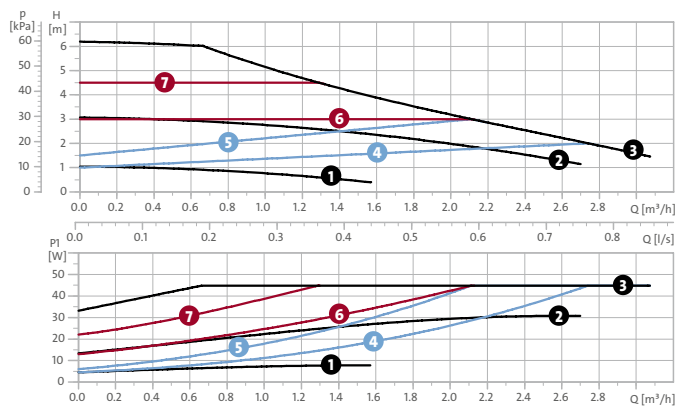

ТЕХНИЧЕСКИ ДАННИ

Захранващо напрежение:	1 x230 V – 50/60 Hz
Дебит, Qmax:	2.4 m ³ /h
Температура на течността:	+2° C to +110° C (TF 110)
Системно налягане, Pmax:	1.0 MPa/10 bar
Мощност:	5-45 W
Околна температура:	0° C to +40° C
Индекс за енергийна ефективност (EEI):	≤ 0,23
Клас на приложение:	IP 42
Клас на изолация:	F

ТЕХНИЧЕСКИ ДАННИ

ALPHA2 L XX-40

ALPHA2 L XX-60

1. Крива с фиксирана скорост 1 2. Крива с фиксирана скорост 2 3. Крива с фиксирана скорост 3 4. Крива с ниско пропорционално налягане 5. Крива с високо пропорционално налягане 6. Крива с фиксирано диференциално ниско налягане 7. Крива с фиксирано диференциално високо налягане

ALPHA2 L В ДЕТАЙЛ

Всичко под контрол

- Електронен дисплей, изобразяващ 7 показатели и осигуряващ лесен преглед на всичко, което се случва в помпата

Режим на пропорционално налягане

- Ако режимът на пропорционално налягане е избран, диференциалното налягане варира пропорционално на дебита, т.е. по-висок дебит означава по-високо диференциално налягане
- Пропорционалното налягане е препоръчителния избор на еднотръбна система с големи колебания на дебита
- Крива с пропорционално налягане (високо и ниско)