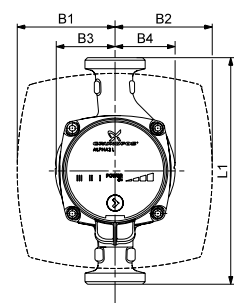

Тип на помпата	≤EEI	Размери (mm)										Изоляция Черупки (комплект)	Продуктов номер
		L1	B1	B2	B3	B4	H1	H2	H3	G			
ALPHA2 L 15-40 130 1x230V 50Hz 6H	0.23	130	78	78	46	49	27	129	58	1	505821	95047560	
ALPHA2 L 15-50 130 1x230V 50Hz 6H	0.23	130	78	78	46	49	27	129	58	1	505821	98288721	
ALPHA2 L 15-60 130 1x230V 50Hz 6H	0.23	130	78	78	46	49	27	129	58	1	505821	96984037	
ALPHA2 L 20-40 130 1x230V 50Hz 6H	0.23	130	78	78	46	49	27	129	58	1¼	505821	98288722	
ALPHA2 L 20-50 130 1x230V 50Hz 6H	0.23	130	78	78	46	49	28	129	58	1¼	505821	98288723	
ALPHA2 L 20-60 130 1x230V 50Hz 6H	0.23	130	78	78	46	49	27	129	58	1¼	505821	98288724	
ALPHA2 L 25-40 180 1x230V 50Hz 6H	0.23	180	78	78	46	48	26	127	81	1½	505821	95047562	
ALPHA2 L 25-40 130 1x230V 50Hz 6H	0.23	130	78	78	46	49	27	129	79	1½	505821	95047561	
ALPHA2 L 25-50 130 1x230V 50Hz 6H	0.23	130	77	78	46	49	27	129	79	1½	505821	98288726	
ALPHA2 L 25-50 180 1x230V 50Hz 6H	0.23	180	78	77	47	48	26	127	81	1½	505821	98124072	
ALPHA2 L 25-60 130 1x230V 50Hz 6H	0.23	130	77	78	46	49	27	129	79	1½	505821	95047563	
ALPHA2 L 25-60 180 1x230V 50Hz 6H	0.23	180	78	77	47	48	26	127	81	1½	505821	95047564	
ALPHA2 L 32-40 180 1x230V 50Hz 6H	0.23	180	78	78	47	48	26	127	81	2	505821	95047565	
ALPHA2 L 32-50 180 1x230V 50Hz 6H	0.23	180	78	77	47	48	26	127	81	2	505821	98288729	
ALPHA2 L 32-60 180 1x230V 50Hz 6H	0.23	180	78	77	47	48	26	127	81	2	505821	95047566	