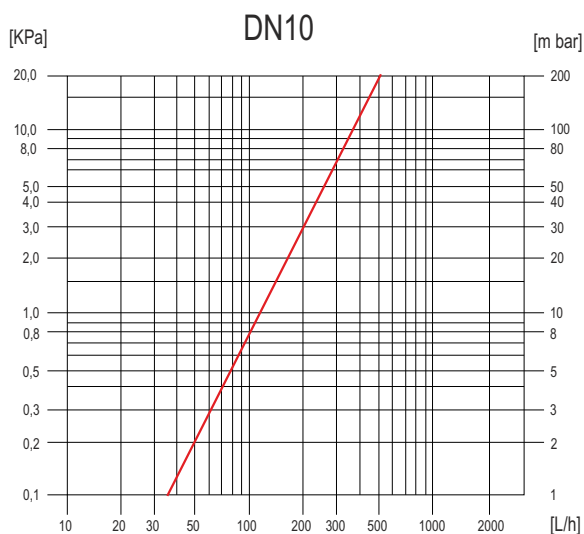

Диаграми дебит/пад на налягане

Арт. 3300,
3300C, 3302,
3305, 3305C
и 3307