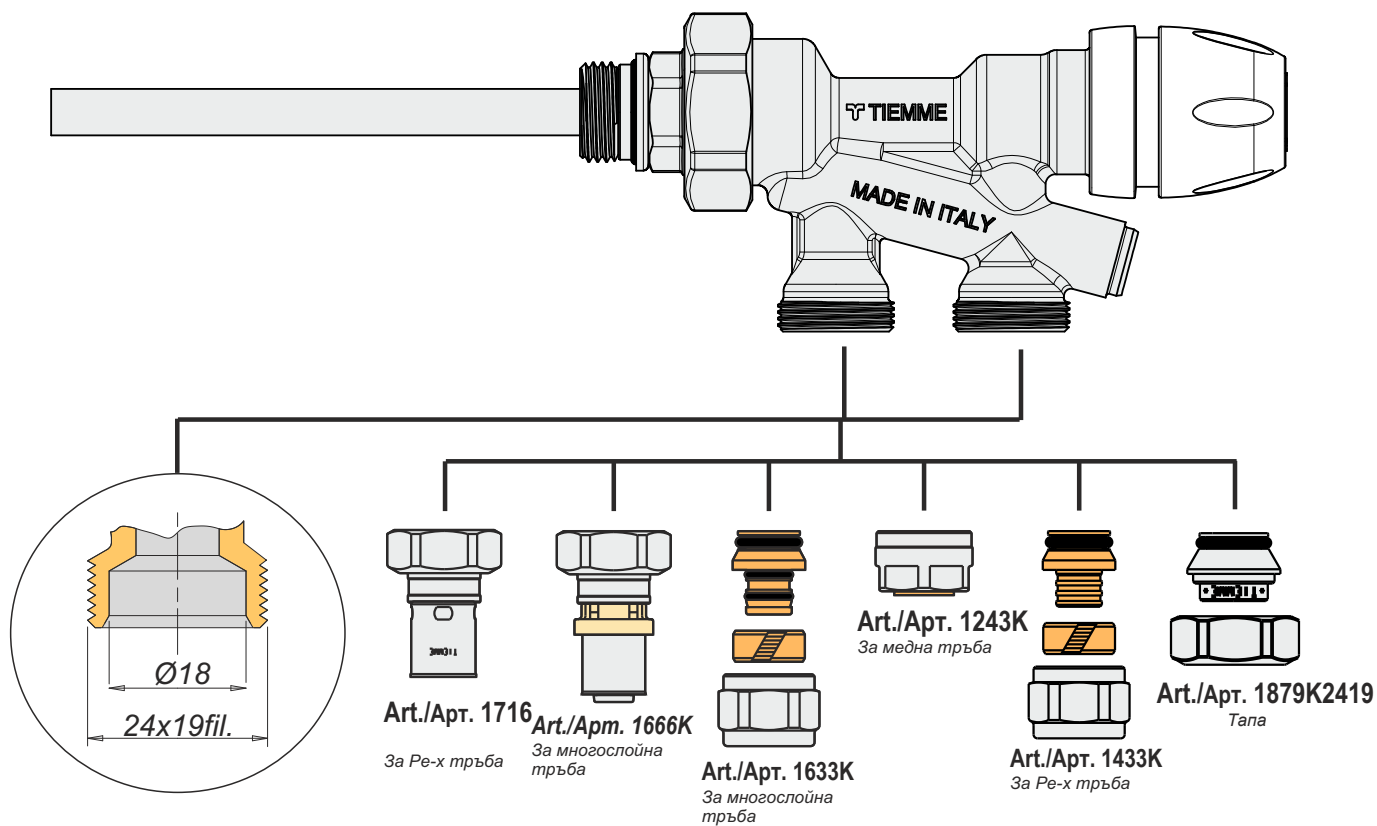

ВЕНТИЛ ЗА ДВУТРЪБНА СИСТЕМА

Арт. 3386K

Вентил с термостатична опция за двутръбна система с присъединяване Ø24x19 оборудван с метална тръба Ø9,5 с дължина 150mm.

Вентилите 3386K с термостатична опция за двутръбна система се използват като спирателни и регулиращи елементи на отоплителни тела в двутръбни отоплителни системи. Вентилите 3386K са изработени с връзка 1/2" към отоплителното тяло и 24X19 към системата. Вентилите също така са оборудвани с тръбичка за разделяне на потока на подаване към отоплителното тяло от потока на връщане. Тръбичката отвежда топлоносителя към най-далечната част от входа на радиатора, като по този начин подобрява неговия топлообмен. Отварянето и затварянето на вентила 3386K е ръчно чрез завъртането на ръкохватката. 3386K може да се оборудва с TIEMME термостатна глава или с електротермична задвижка. Термостатната глава позволява автоматично отваряне и затваряне на вентила базирано на настройката на главата. Електротермичните задвижки позволяват автоматичното регулиране на отварянето и затварянето на вентила и могат да се контролират от регулиращи и контролни уреди като стаини и програмируеми термостати за пълното автоматизиране на тяхната работа.

- ① Тяло
- ② Вложка
- ③ Ръкохватка
- ④ Гайка и холендър
- ⑤ Секр. вентил
- ⑦ Метална тръба

Материал

Месинг CW617N-EN12165
Месинг CW617N-EN12164 и EDPMуплътнения
Бял ABS RAL9010
Месинг CW617N-EN12165
Месинг CW617N-EN12165
Стомана

Обработка

Хромирано
-
-
Хромирано
-
Поцинкована

СХЕМА НА РАБОТА

Важно е да се спазват правилните посоки на потока, показани със стрелки на тялото

ИНСТАЛИРАНЕ

Вентил 3386K може да бъде монтиран на всяка вид отоплителна система- битова, индустриална, стара или нова

Схема за обичайно свързване на вентили 3386K

ДИАГРАМА ДЕБИТ/ПАД НА НАЛЯГАНЕ

РЪКОВОДСТВО ЗА ФИТИНГИ

Art./Apt. 3383SOND

Метална тръба

L=150mm cod/код 3380039

L=450mm cod/код 3380029