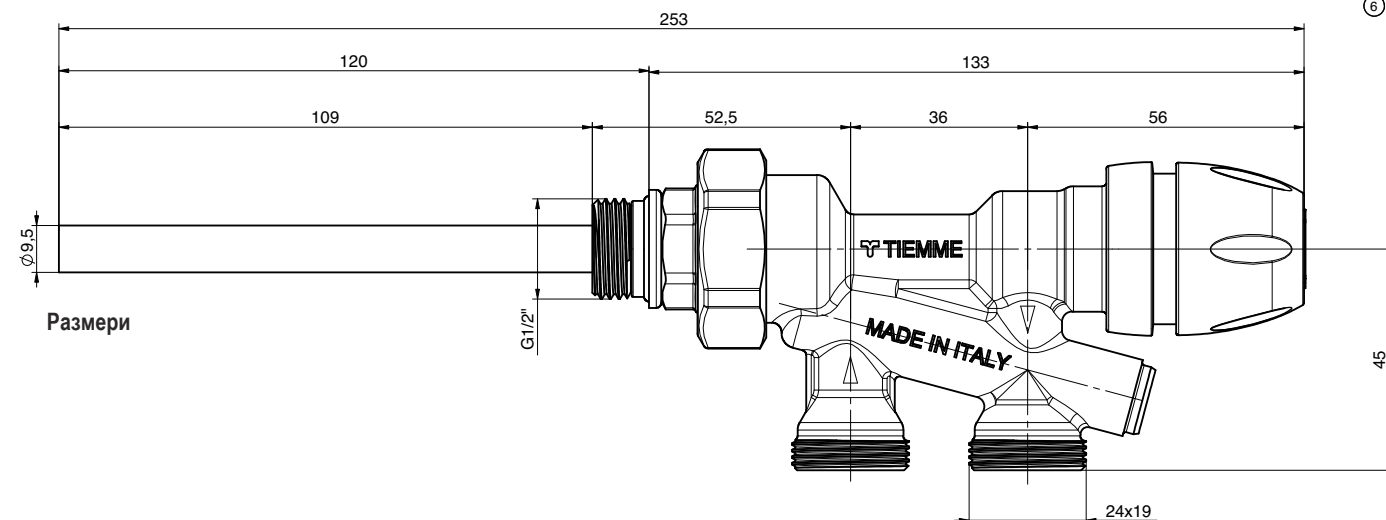

ВЕНТИЛ ЗА ДВУТРЪБНА СИСТЕМА

Арт. 3386K

Вентил с термостатична опция за двутръбна система с присъединяване Ø24x19 оборудван с метална тръба Ø9,5 с дължина 150mm.

Вентилите 3386K с термостатична опция за двутръбна система се използват като спирателни и регулиращи елементи на отоплителни тела в двутръбни отоплителни системи. Вентилите 3386K са изработени с връзка 1/2" към отоплителното тяло и 24X19 към системата. Вентилите също така са оборудвани с тръбичка за разделяне на потока на подаване към отоплителното тяло от потока на връщане. Тръбичката отвежда топлоносителя към най-далечната част от входа на радиатора, като по този начин подобрява неговия топлообмен. Отварянето и затварянето на вентила 3386K е ръчно чрез завъртането на ръкохватката. 3386K може да се оборудва с TIEMME термостатна глава или с електротермична задвижка. Термостатната глава позволява автоматично отваряне и затваряне на вентила базирано на настройката на главата. Електротермичните задвижки позволяват автоматичното регулиране на отварянето и затварянето на вентила и могат да се контролират от регулиращи и контролни уреди като стаини и програмируеми термостати за пълното автоматизиране на тяхната работа.

Технически характеристики

Макс. температура:

95°C

Макс. работно налягане:

1 MPa (10 bar)

Течност:

вода (гликол <30%)

Описание