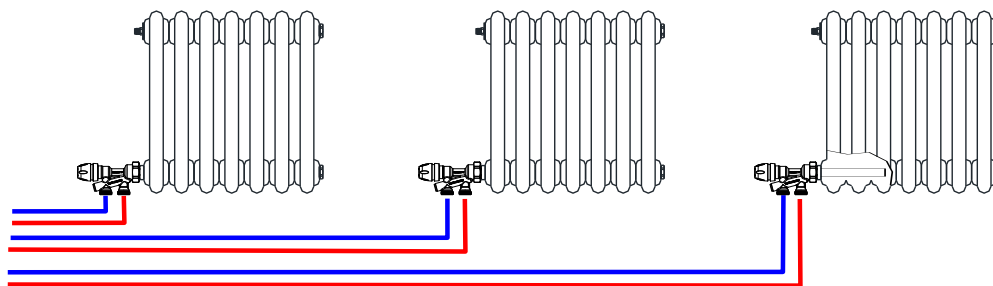

ВЕНТИЛ ЗА ДВУТРЪБНА СИСТЕМА

Арт. 3386K

Вентил с термостатична опция за двутръбна система с присъединяване Ø24x19 оборудван с метална тръба Ø9,5 с дължина 150mm.

Вентилите 3386K с термостатична опция за двутръбна система се използват като спирателни и регулиращи елементи на отоплителни тела в двутръбни отоплителни системи. Вентилите 3386K са изработени с връзка 1/2" към отоплителното тяло и 24X19 към системата. Вентилите също така са оборудвани с тръбичка за разделяне на потока на подаване към отоплителното тяло от потока на връщане. Тръбичката отвежда топлоносителя към най-далечната част от входа на радиатора, като по този начин подобрява неговия топлообмен. Отварянето и затварянето на вентила 3386K е ръчно чрез завъртането на ръкохватката. 3386K може да се оборудва с TIEMME термостатна глава или с електротермична задвижка. Термостатната глава позволява автоматично отваряне и затваряне на вентила базирано на настройката на главата. Електротермичните задвижки позволяват автоматичното регулиране на отварянето и затварянето на вентила и могат да се контролират от регулиращи и контролни уреди като стаини и програмируеми термостати за пълното автоматизиране на тяхната работа.

- ① Тяло
- ② Вложка
- ③ Ръкохватка
- ④ Гайка и холендър
- ⑤ Секр. вентил
- ⑦ Метална тръба

Материал

Месинг CW617N-EN12165
Месинг CW617N-EN12164 и EDPMуплътнения
Бял ABS RAL9010
Месинг CW617N-EN12165
Месинг CW617N-EN12165
Стомана

Обработка

Хромирано
-
-
Хромирано
-
Поцинкована

СХЕМА НА РАБОТА

Важно е да се спазват правилните посоки на потока, показани със стрелки на тялото

ИНСТАЛИРАНЕ

Вентил 3386K може да бъде монтиран на всяка вид отоплителна система- битова, индустриална, стара или нова

Схема за обичайно свързване на вентили 3386K

ДИАГРАМА ДЕБИТ/ПАД НА НАЛЯГАНЕ

РЪКОВОДСТВО ЗА ФИТИНГИ

Art./Apt. 3383SOND

Метална тръба

L=150mm cod/код 3380039

L=450mm cod/код 3380029