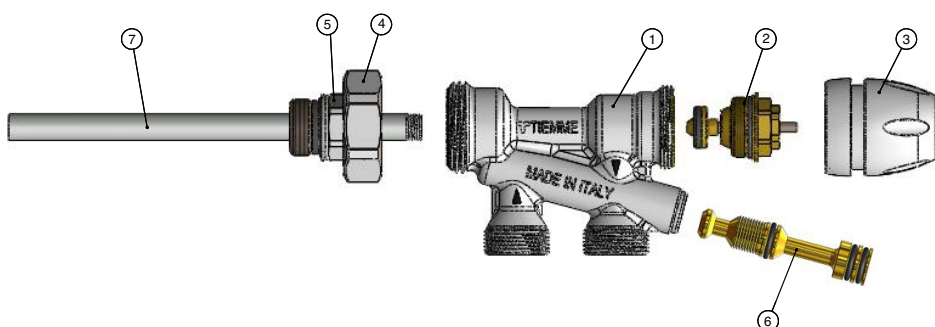

Технически характеристики

Макс. температура:

95°C

Макс. работно налягане:

1 MPa (10 bar)

Течност:

вода (гликол <30%)