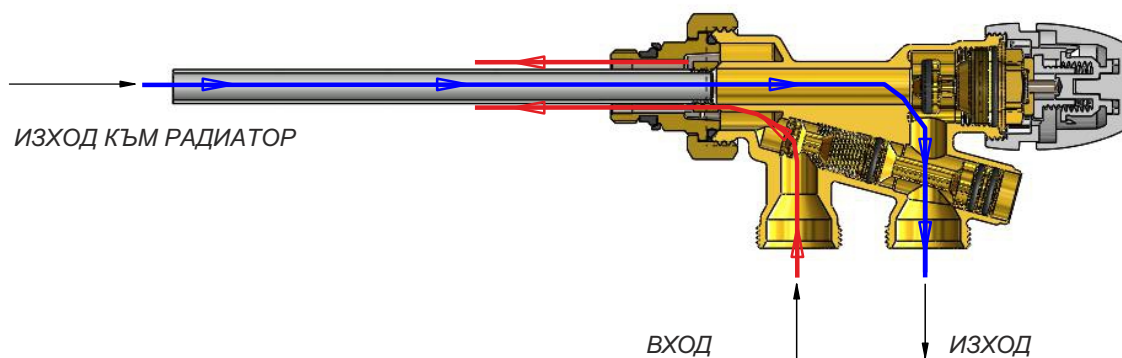

ВЕНТИЛ ЗА ДВУТРЪБНА СИСТЕМА

Арт. 3386K

Вентил с термостатична опция за двутръбна система с присъединяване Ø24x19 оборудван с метална тръба Ø9,5 с дължина 150mm.

Вентилите 3386K с термостатична опция за двутръбна система се използват като спирателни и регулиращи елементи на отоплителни тела в двутръбни отоплителни системи. Вентилите 3386K са изработени с връзка 1/2" към отоплителното тяло и 24X19 към системата. Вентилите също така са оборудвани с тръбичка за разделяне на потока на подаване към отоплителното тяло от потока на връщане. Тръбичката отвежда топлоносителя към най-далечната част от входа на радиатора, като по този начин подобрява неговия топлообмен. Отварянето и затварянето на вентила 3386K е ръчно чрез завъртането на ръкохватката. 3386K може да се оборудва с TIEMME термостатна глава или с електротермична задвижка. Термостатната глава позволява автоматично отваряне и затваряне на вентила базирано на настройката на главата. Електротермичните задвижки позволяват автоматичното регулиране на отварянето и затварянето на вентила и могат да се контролират от регулиращи и контролни уреди като стаини и програмируеми термостати за пълното автоматизиране на тяхната работа.

- ① Тяло
- ② Вложка
- ③ Ръкохватка
- ④ Гайка и холендър
- ⑤ Секр. вентил
- ⑦ Метална тръба

Материал

Месинг CW617N-EN12165
Месинг CW617N-EN12164 и EDPMуплътнения
Бял ABS RAL9010
Месинг CW617N-EN12165
Месинг CW617N-EN12165
Стомана

Обработка

Хромирано
-
-
Хромирано
-
Поцинкована

СХЕМА НА РАБОТА

Важно е да се спазват правилните посоки на потока, показани със стрелки на тялото

ИНСТАЛИРАНЕ

Вентил 3386K може да бъде монтиран на всяка вид отоплителна система- битова, индустриална, стара или нова