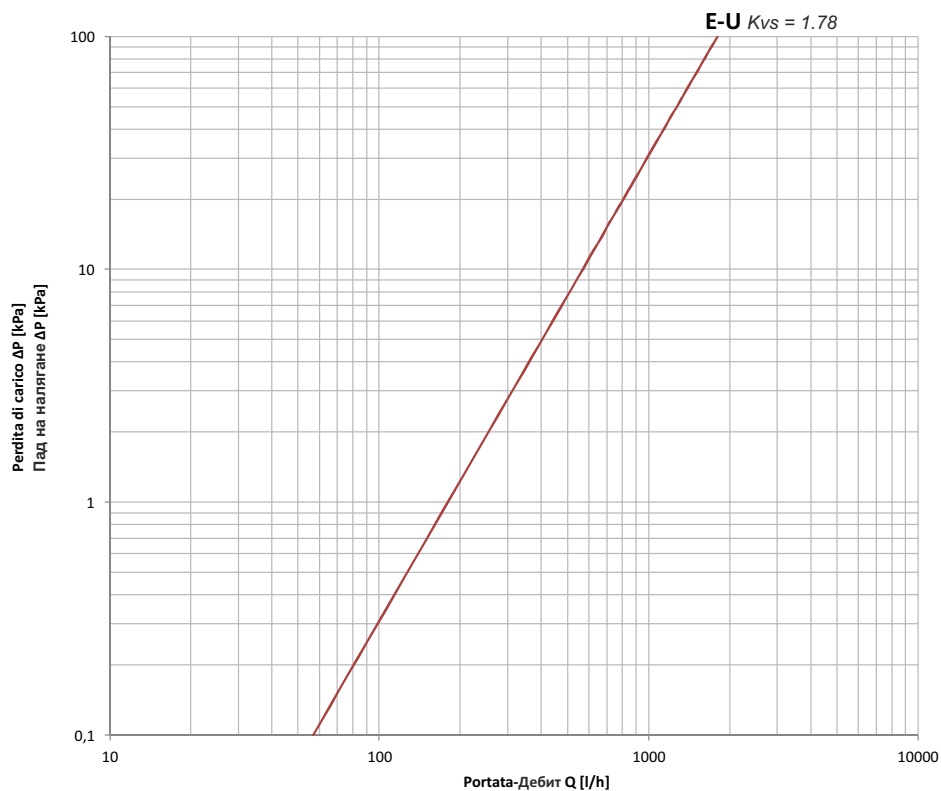

ДИАГРАМА ДЕБИТ/ПАД НА НАЛЯГАНЕ