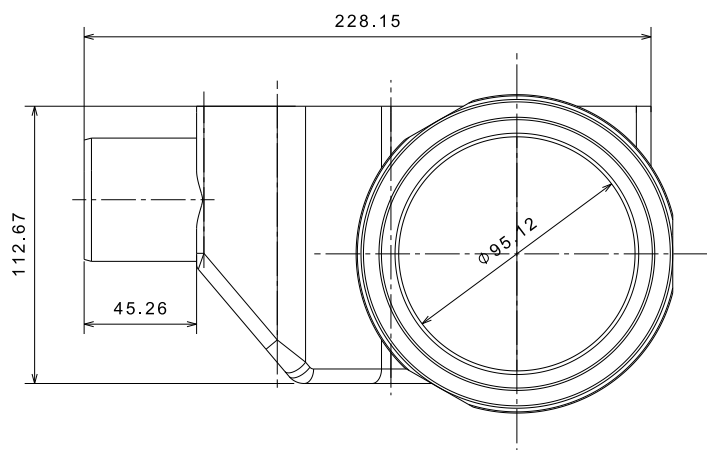

ТЕХНИЧЕСКА ИНФОРМАЦИЯ

Минимална монтажна височина	52mm
Дължини (отнасят се за дължината на решетките)	300mm , 450mm , 550mm , 650mm , 750mm , 850mm
Широчина на основата на решетката/маска/решетка	120mm/94mm/55mm
Дебит (в съответствие с ветствие с EN1253)	48 l/min
Изход	Ø50mm
Височина на водния затвор	25mm
Максимална височина на плочката в решетката	12mm/14mm
Клас на товароносимост в съответствие с EN1253	K3 - издържа 300 kg натоварване
Материал на решетката	Неръждаема стомана AISI 304 (опционално AISI 316) с опция за поставяне на керамична плочка
Материал на тялото на сифона	ABS (основа на решетката)/PP (основа на сифона)

Предимства на сифона:

- а) Основа въртяща се на 360°
- б) Носка височина 52mm
- в) Изход ø50
- г) Модулна и гъвкава система 2 в 1
- д) Лесен монтаж и инсталация

Забележка: Сифоните с дължини 300, 450 и 550 идват в комплект с два броя крачета за регулиране на височината. Сифоните с дължини 650, 750 и 850 идват в комплект с четири броя крачета за регулиране на височината.

L mm	300	450	550	650	750	850
L1 mm	278	428	528	628	728	828
L2 mm	320	470	570	670	770	870
L3 mm	346	496	596	696	796	896

Код	Име	Тегло	Размери на кашона
13100001	Confluo premium "line 300"	1,044 kg	674mm x 170mm x 130mm
13100002	Confluo premium "line 450"	1,3 kg	674mm x 170mm x 130mm
13100003	Confluo premium "line 550"	1,49 kg	674mm x 170mm x 130mm
13100004	Confluo premium "line 650"	1,655 kg	904mm x 170mm x 130mm
13100005	Confluo premium "line 750"	1,935 kg	904mm x 170mm x 130mm
13100006	Confluo premium "line 850"	2,115 kg	904mm x 170mm x 130mm