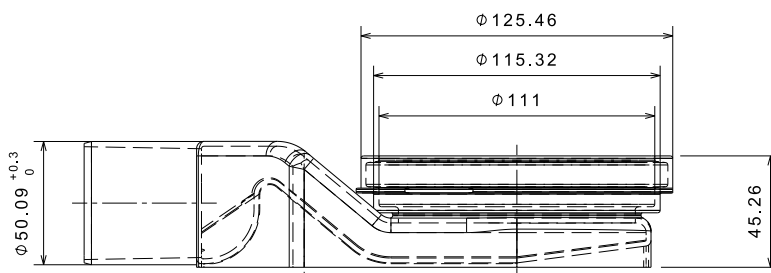

ТЕХНИЧЕСКА ИНФОРМАЦИЯ

Минимална монтажна височина	52mm
Дължини (отнасят се за дължината на решетките)	300mm , 450mm , 550mm , 650mm , 750mm , 850mm
Широчина на основата на решетката/маска/решетка	120mm/94mm/55mm
Дебит (в съответствие с ветствие с EN1253)	48 l/min
Изход	Ø50mm
Височина на водния затвор	25mm
Максимална височина на плочката в решетката	12mm/14mm
Клас на товароносимост в съответствие с EN1253	K3 - издържа 300 kg натоварване
Материал на решетката	Неръждаема стомана AISI 304 (опционално AISI 316) с опция за поставяне на керамична плочка
Материал на тялото на сифона	ABS (основа на решетката)/PP (основа на сифона)

Предимства на сифона:

- а) Основа въртяща се на 360°
- б) Носка височина 52mm
- в) Изход ø50
- г) Модулна и гъвкава система 2 в 1
- д) Лесен монтаж и инсталация

Забележка: Сифоните с дължини 300, 450 и 550 идват в комплект с два броя крачета за регулиране на височината. Сифоните с дължини 650, 750 и 850 идват в комплект с четири броя крачета за регулиране на височината.

L mm	300	450	550	650	750	850
L1 mm	278	428	528	628	728	828
L2 mm	320	470	570	670	770	870
L3 mm	346	496	596	696	796	896

Код	Име	Тегло	Размери на кашона
13100001	Confluo premium "line 300"	1,044 kg	674mm x 170mm x 130mm
13100002	Confluo premium "line 450"	1,3 kg	674mm x 170mm x 130mm
13100003	Confluo premium "line 550"	1,49 kg	674mm x 170mm x 130mm
13100004	Confluo premium "line 650"	1,655 kg	904mm x 170mm x 130mm
13100005	Confluo premium "line 750"	1,935 kg	904mm x 170mm x 130mm
13100006	Confluo premium "line 850"	2,115 kg	904mm x 170mm x 130mm