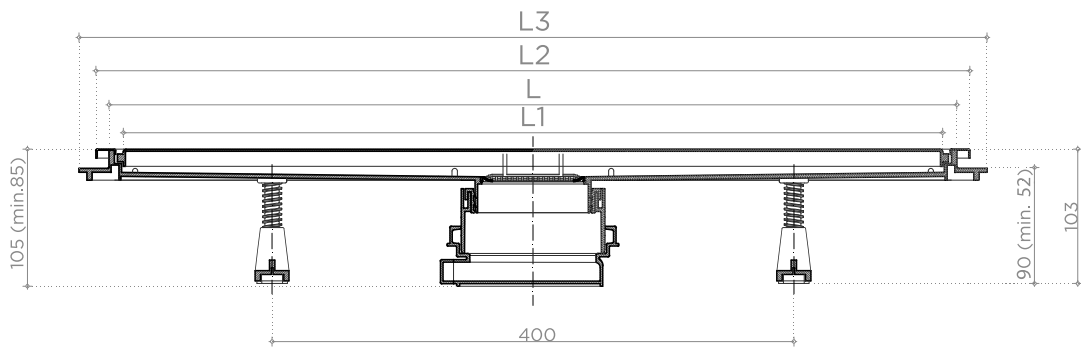

CONFLUO PREMIUM "LINE"

Сифоните Confluo Premium LINE са изработени от полипропилен, като основата на решетката е от ABS. Разполага с един хоризонтален изход на DN 50mm. Минималната височина за монтаж е 52mm, а дебитът на сифона е 48l/min. Основата на сифона разполага с воден затвор на височина 25mm. Сифонът има и крачета за регулиране на височината, както и решетка за косми. Решетката и маската на сифона са изработени от неръждаема стомана, като при обръщане на решетката има възможност в нея да се постави плочка. Решетката и маската на сифона са с клас на товароносимост K3 до 300kg.

ТЕХНИЧЕСКА ИНФОРМАЦИЯ

Минимална монтажна височина	52mm
Дължини (отнасят се за дължината на решетките)	300mm , 450mm , 550mm , 650mm , 750mm , 850mm
Широчина на основата на решетката/маска/решетка	120mm/94mm/55mm
Дебит (в съответствие с ветствие с EN1253)	48 l/min
Изход	Ø50mm
Височина на водния затвор	25mm
Максимална височина на плочката в решетката	12mm/14mm
Клас на товароносимост в съответствие с EN1253	K3 - издържа 300 kg натоварване
Материал на решетката	Неръждаема стомана AISI 304 (опционално AISI 316) с опция за поставяне на керамична плочка
Материал на тялото на сифона	ABS (основа на решетката)/PP (основа на сифона)

Предимства на сифона:

- а) Основа въртяща се на 360°
- б) Носка височина 52mm
- в) Изход ø50
- г) Модулна и гъвкава система 2 в 1
- д) Лесен монтаж и инсталация

Забележка: Сифоните с дължини 300, 450 и 550 идват в комплект с два броя крачета за регулиране на височината. Сифоните с дължини 650, 750 и 850 идват в комплект с четири броя крачета за регулиране на височината.