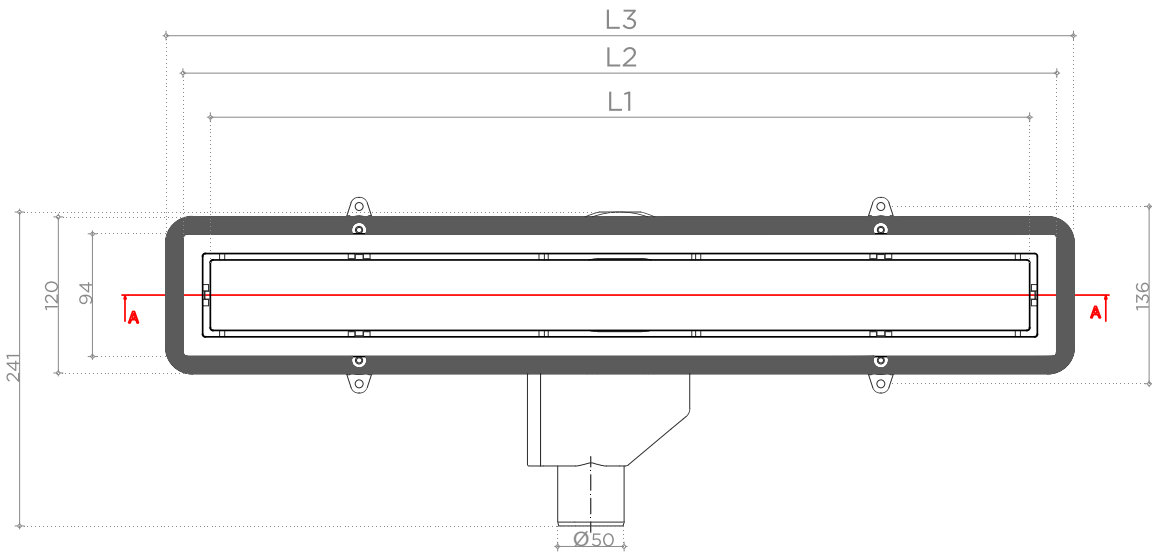

CONFLUO PREMIUM "LINE"

Сифоните Confluo Premium LINE са изработени от полипропилен, като основата на решетката е от ABS. Разполага с един хоризонтален изход на DN 50mm. Минималната височина за монтаж е 52mm, а дебитът на сифона е 48l/min. Основата на сифона разполага с воден затвор на височина 25mm. Сифонът има и крачета за регулиране на височината, както и решетка за косми. Решетката и маската на сифона са изработени от неръждаема стомана, като при обръщане на решетката има възможност в нея да се постави плочка. Решетката и маската на сифона са с клас на товароносимост K3 до 300kg.

ТЕХНИЧЕСКА ИНФОРМАЦИЯ

Минимална монтажна височина	52mm
Дължини (отнасят се за дължината на решетките)	300mm , 450mm , 550mm , 650mm , 750mm , 850mm
Широчина на основата на решетката/маска/решетка	120mm/94mm/55mm
Дебит (в съответствие с ветствие с EN1253)	48 l/min
Изход	Ø50mm
Височина на водния затвор	25mm
Максимална височина на плочката в решетката	12mm/14mm
Клас на товароносимост в съответствие с EN1253	K3 - издържа 300 kg натоварване
Материал на решетката	Неръждаема стомана AISI 304 (опционално AISI 316) с опция за поставяне на керамична плочка
Материал на тялото на сифона	ABS (основа на решетката)/PP (основа на сифона)

Предимства на сифона:

- а) Основа въртяща се на 360°
- б) Носка височина 52mm
- в) Изход ø50
- г) Модулна и гъвкава система 2 в 1
- д) Лесен монтаж и инсталация

Забележка: Сифоните с дължини 300, 450 и 550 идват в комплект с два броя крачета за регулиране на височината. Сифоните с дължини 650, 750 и 850 идват в комплект с четири броя крачета за регулиране на височината.