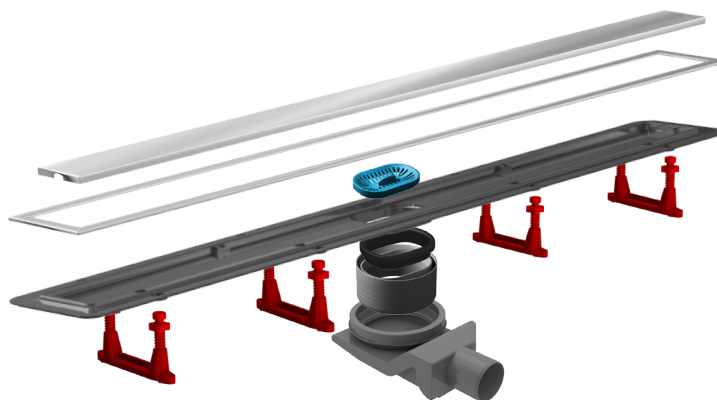

CONFLUO PREMIUM "LINE"

Сифоните Confluo Premium LINE са изработени от полипропилен, като основата на решетката е от ABS. Разполага с един хоризонтален изход на DN 50mm. Минималната височина за монтаж е 52mm, а дебитът на сифона е 48l/min. Основата на сифона разполага с воден затвор на височина 25mm. Сифонът има и крачета за регулиране на височината, както и решетка за косми. Решетката и маската на сифона са изработени от неръждаема стомана, като при обръщане на решетката има възможност в нея да се постави плочка. Решетката и маската на сифона са с клас на товароносимост K3 до 300kg.

Предимства на сифона:

- а) Основа въртяща се на 360°
- б) Носка височина 52mm
- в) Изход ø50
- г) Модулна и гъвкава система 2 в 1
- д) Лесен монтаж и инсталация

Забележка: Сифоните с дължини 300, 450 и 550 идват в комплект с два броя крачета за регулиране на височината. Сифоните с дължини 650, 750 и 850 идват в комплект с четири броя крачета за регулиране на височината.

L mm	300	450	550	650	750	850
L1 mm	278	428	528	628	728	828
L2 mm	320	470	570	670	770	870
L3 mm	346	496	596	696	796	896

Код	Име	Тегло	Размери на кашона
13100001	Confluo premium "line 300"	1,044 kg	674mm x 170mm x 130mm
13100002	Confluo premium "line 450"	1,3 kg	674mm x 170mm x 130mm
13100003	Confluo premium "line 550"	1,49 kg	674mm x 170mm x 130mm
13100004	Confluo premium "line 650"	1,655 kg	904mm x 170mm x 130mm
13100005	Confluo premium "line 750"	1,935 kg	904mm x 170mm x 130mm
13100006	Confluo premium "line 850"	2,115 kg	904mm x 170mm x 130mm