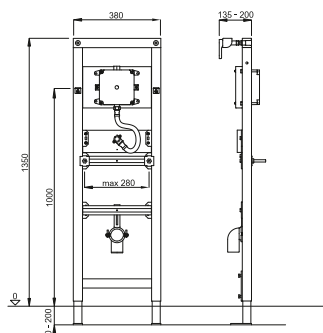

Продуктът съдържа

Груб комплект за монтаж (идент.№ 201498)

Резбови шпилки M8 (разстояние до 285 mm)

Метална тръба Ø 20/20 mm със свързващо коляно Ø 20 mm

Включени са всички части, необходими за монтиране и закрепване на продукта

Без монтиран сифон

Допълнителна опция: IR комплект с бутон от неръждаем метал HALITE за писоари, 230 V (идент.№ 195079) се поръчва отделно.