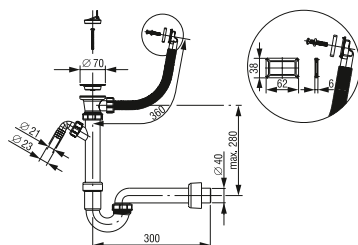

Тръбен сифон с преливник и витло $\varnothing$ 52

Продуктов код: 195334

Предназначение

За мивки

Характеристики

За единична мивка
Сифон, изработен от PP материал
Връзка за съдомиялна машина
Решетка от неръждаема стомана
Правоъгълен преливник

Технически данни

Решетка от неръждаема стомана: $\varnothing$ 70 мм
Дренажна тръба: $\varnothing$ 40 мм
Тегло: 374 g