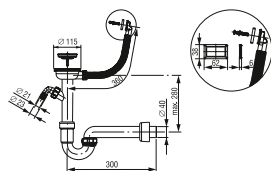

#### Технически данни

Отвор за душ: Ø 90 мм

Дренажна тръба Ø 40/50 мм

Воден поток: 34 л / мин

Тегло: 380 g