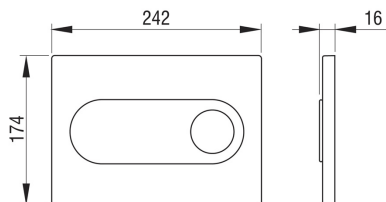

Двоен бутон ZIRCON ECO - бял

Продуктов код: 223125

Монтаж

За монтаж към структури за вграждане LIV

Характеристики

Материал: стъкло, плексиглас

Двойно изплакване

Цвят: бял

За промиващо казанче тип 7512

За промиващо казанче тип 9052

За промиващо казанче тип 9012

Допълнителни характеристики

Лесна инсталация и поддръжка

Продуктът съдържа

Включени са всички части, необходими за продукта

Двоен бутон ZIRCON ECO - черен

Продуктов код: 73601

Монтаж

За монтаж към структури за вграждане LIV

Характеристики

Материал: стъкло, плексиглас

Двойно изплакване

Цвят: бял

За промиващо казанче тип 7512

За промиващо казанче тип 9052

За промиващо казанче тип 9012

Допълнителни характеристики

Лесна инсталация и поддръжка

Продуктът съдържа

Включени са всички части, необходими за продукта

IR Сензорна система за писоар

Продуктов код: 195079

Монтаж: За монтаж към структури за писоар LIV за безконтактна функция за промиване

Характеристики

Преден панел от неръждаема стомана - CrNi

Предният панел е защитен срещу вандализъм

Захранване: 230V/50 Hz, Номинално напрежение: 230V AC

Работно напрежение: 24 V DC

Автоматично откриване на потребителя

Регулируемо време за промиване: от 1 до 30 секунди

Регулируема чувствителност на сензора: от 25 до 70 cm

Защита в случай на прекъсване на захранването

За писоарен елемент LIV-FIX (ид. номер 4060452775)

Продуктът съдържа: Преден панел, Управляваща електроника, Управление и прием с разпознаване на разстояние и превенция на отблясъци, Части за монтаж и електронен трансформатор. Възможност за директен монтаж в стената.