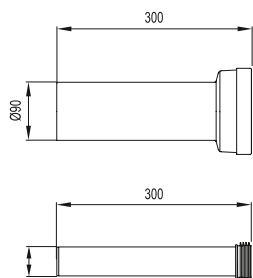

Комплект за връзка с WC ПРАВ-300мм

Продуктов код: 8050390081

Предназначение

Универсалия комплект за връзка към тоалетна чиния се състои от оттичаща тръба $\varnothing$ 90, оттичаща тръба $\varnothing$ 45, две гайки с капачки и две шайби.

Характеристики

Материалът на оттичащите тръби е полипропилен (PP).