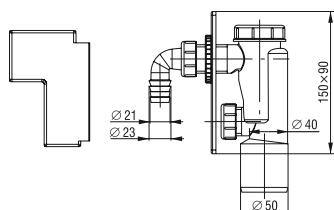

#### Технически данни

Решетка от неръждаема стомана:  $\varnothing$  60 мм  
Дренажна тръба:  $\varnothing$  32 мм  
Тегло: 213 g