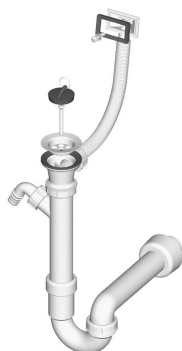

Тръбен сифон с преливник и витло $\varnothing$ 52

Продуктов код: 195334

Предназначение

За мивки

Характеристики

За единична мивка
Сифон, изработен от PP материал
Връзка за съдомиялна машина
Решетка от неръждаема стомана
Правоъгълен преливник

Технически данни

Решетка от неръждаема стомана: $\varnothing$ 70 мм
Дренажна тръба: $\varnothing$ 40 мм
Тегло: 374 g