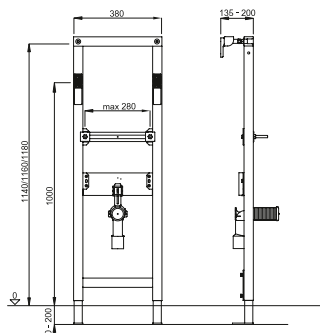

Продуктът съдържа

Защитна капачка
Шпилки с резба M10 (разстояние 280 mm)
Всички части, необходими за сглобяване и монтаж, са включени в продукта