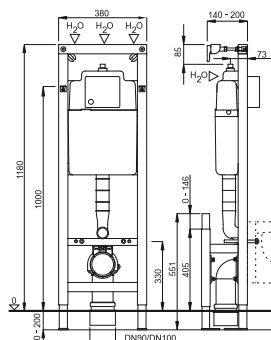

Продуктът съдържа

Вградено промивно казанче, оборудвано с предварително монтиран ъглов кран - горна средна част

Връзка с вода 1/2 "

PE стенно отточно коляно Ø 90 mm с уплътнение

PE преходна редукция Ø 90 / 110 mm с уплътнение

Включени са всички части, необходими за монтаж и фиксиране на продукта
Бутонът трябва да бъде поръчан отделно