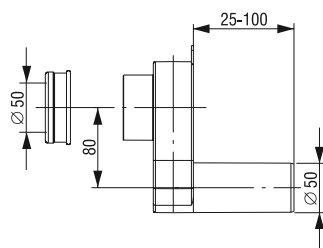

#### Технически данни

Решетка от неръждаема стомана:  $\varnothing$  70 мм  
Дренажна тръба:  $\varnothing$  40 мм  
Тегло: 374 g