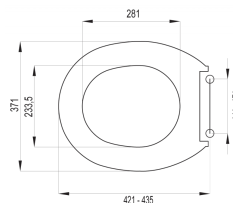

#### Характеристики

Пластмасовият капак CAPELLA разполага с механизъм за плавно затваряне и ексцентрично регулируеми пластмасови панти.

Изработен е от висококачествен термопласт.  
Тегло 1.2kg.