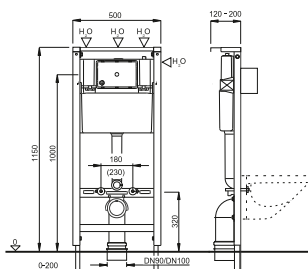

Продуктът съдържа следното

Вградено промивно казанче, оборудвано с предварително монтиран ъглов кран - горе вдясно

Връзка с вода 1/2"

РЕ стенно отточно коляно Ø 90 mm с уплътнение

РЕ преходна редукция Ø 90 / 110 mm с уплътнение

Включени са всички части, необходими за монтаж и фиксиране на продукта

Бутонът трябва да бъде поръчан отделно

Структура за вграждане LIV 9012

Продуктов код: 601259