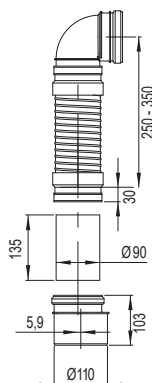

Гъвкаво коляно за структура $\varnothing$ 90/110

Продуктов код: 8050390086

Предназначение

Универсалното гъвкаво коляно е подходящо за всички видове структури.

Характеристики

С редукция $\varnothing$ 90/110 мм

Цвят: Черен