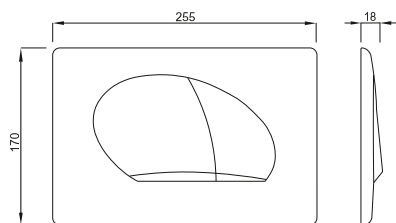

Двоен бутон SELENITE ECO - мат

Продуктов код: 195868

Монтаж

За монтаж към структури за вграждане LIV

Характеристики

Материал: висококачествена пластмаса

Двойно изплакване

Цвят: мат хром

За промиващо казанче тип 7512

За промиващо казанче тип 9052

За промиващо казанче тип 9012

Допълнителни характеристики

Лесна инсталация и поддръжка

Продуктът съдържа

Включени са всички части, необходими за продукта