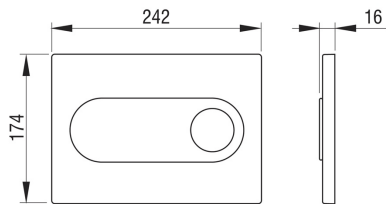

Двоен бутон ZIRCON ECO - бял

Продуктов код: 223125

Монтаж

За монтаж към структури за вграждане LIV

Характеристики

Материал: стъкло, плексиглас

Двойно изплакване

Цвят: бял

За промиващо казанче тип 7512

За промиващо казанче тип 9052

За промиващо казанче тип 9012

Допълнителни характеристики

Лесна инсталация и поддръжка

Продуктът съдържа

Включени са всички части, необходими за продукта

Двоен бутон ZIRCON ECO - черен

Продуктов код: 73601

Монтаж

За монтаж към структури за вграждане LIV

Характеристики

Материал: стъкло, плексиглас

Двойно изплакване

Цвят: бял

За промиващо казанче тип 7512

За промиващо казанче тип 9052

За промиващо казанче тип 9012

Допълнителни характеристики

Лесна инсталация и поддръжка

Продуктът съдържа

Включени са всички части, необходими за продукта

IR Сензорна система за писоар

Продуктов код: 195079

Монтаж: За монтаж към структури за писоар LIV за безконтактна функция за промиване

Характеристики

Преден панел от неръждаема стомана - CrNi

Предният панел е защитен срещу вандализъм

Захранване: 230V/50 Hz, Номинално напрежение: 230V AC

Работно напрежение: 24 V DC

Автоматично откриване на потребителя

Регулируемо време за промиване: от 1 до 30 секунди

Регулируема чувствителност на сензора: от 25 до 70 cm

Защита в случай на прекъсване на захранването

За писоарен елемент LIV-FIX (ид. номер 4060452775)

Продуктът съдържа: Преден панел, Управляваща електроника, Управление и прием с разпознаване на разстояние и превенция на отблясъци, Части за монтаж и електронен трансформатор. Възможност за директен монтаж в стената.