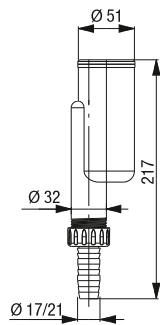

Сифон за конденз

Продуктов код: 201585

Предназначение

За връзка с климатични инсталации

Характеристики

Затваряне на изтичането с плаваща топка

Технически данни

Дренаж: Ø 17/21 мм и Ø 32 мм

Тегло: 106 g