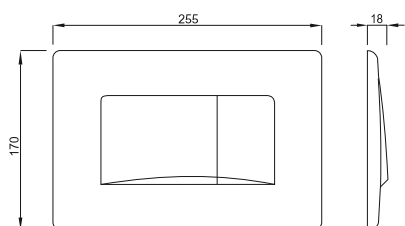

Двоен бутон APLITE ECO - бял

Продуктов код: 195851

Монтаж

За монтаж към структури за вграждане LIV

Характеристики

Материал: висококачествена пластмаса

Двойно изплакване

Цвят: бял

За структури за вграждане LIV 7512

За структури за вграждане LIV 9052

За структури за вграждане LIV 9012

Допълнителни характеристики

Лесна инсталация и поддръжка

Продуктът съдържа

Включени са всички части, необходими за продукта