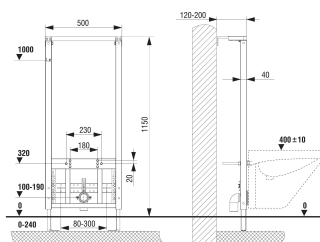

#### Монтаж

Монтаж в сглобяеми стени  
Като самостоятелен елемент в предстенна обшивка от гипсокартон  
За ъглов монтаж  
За универсална инсталация в масивни стени

#### Характеристики

Височина на скрития елемент: 115 cm  
Ширина на скрития елемент: 50 cm

#### Технически данни

Носеща рамка, направена от 40×40 mm профил  
Повърхността на рамката е защитена с прахово покритие в синьо  
Опорни крака - от 0 до 24 cm  
Обхват на скобите за монтаж преди стената: от 12 до 20 cm