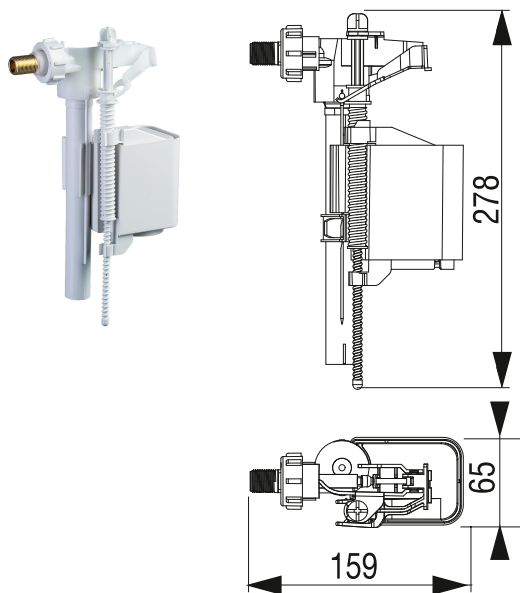

#### Продуктът съдържа

Гъвкава свързваща тръба

Промиваща тръба 270 x 220 mm Ø 50/44 mm  
(нисък монтаж)