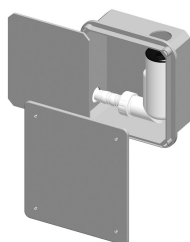

Сифон за конденз за вграждане

Продуктов код: 201586

Предназначение

За връзка с климатични инсталации

Характеристики

За вграждане в стена

Затваряне на изтичането с плаваща топка

Технически данни

Дренаж: Ø 17/21 мм и Ø 32 мм

Тегло: 380 g