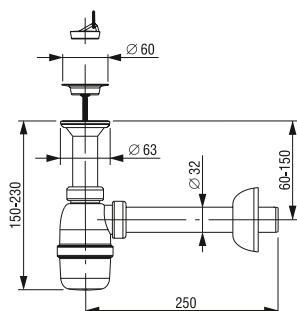

Сифон за мивка с тапа

Продуктов код: 201647

Предназначение

За мивки

Характеристики

Сифон, изработен от PP материал
Решетка от неръждаема стомана

Технически данни

Решетка от неръждаема стомана: $\varnothing$ 60 мм
Дренажна тръба: $\varnothing$ 32 мм
Тегло: 213 g