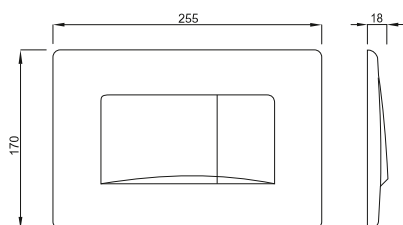

Двоен бутон APLITE ECO - хром

Продуктов код: 195870

Монтаж

За монтаж към структури за вграждане LIV

Характеристики

Материал: висококачествена пластмаса

Двойно изплакване

Цвят: хром

За структури за вграждане LIV 7512

За структури за вграждане LIV 9052

За структури за вграждане LIV 9012

Допълнителни характеристики

Лесна инсталация и поддръжка

Продуктът съдържа

Включени са всички части, необходими за продукта