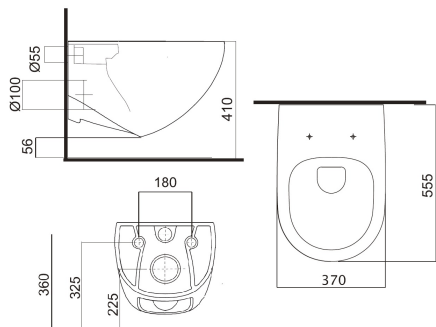

Капак с плавно затваряне CAPELLA LIV

Продуктов код: 1409262701

Характеристики

Пластмасовият капак CAPELLA разполага с механизъм за плавно затваряне и ексцентрично регулируеми пластмасови панти.

Изработен е от висококачествен термопласт.
Тегло 1.2kg.

Пластмасово тоалетно казанче VISION

Продуктов код: 195200

Монтаж

Стенен монтаж - нисък или висок монтаж

Характеристики

Start-Stop промиване, обем за промиване 6-9 L

Възможност за свързване: ляво, дясно или в средата

Напълно изолиран срещу конденз

Цвят: бял