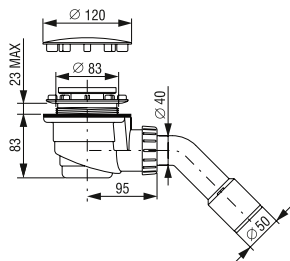

#### Технически данни

Дренаж: Ø 17/21 мм и Ø 32 мм

Тегло: 106 g