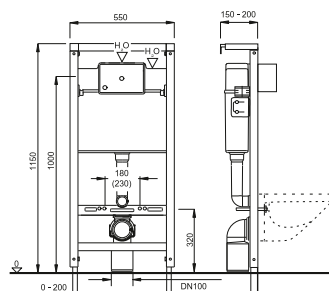

Продуктът съдържа

Вградено промивно казанче, оборудвано с предварително монтиран ъглов кран - горе вдясно

Връзка с вода 1/2"

РЕ стенно отточно коляно Ø 90 / 110 mm с уплътнение

Включени са всички части, необходими за монтаж и фиксиране на продукта

Бутонът трябва да бъде поръчан отделно