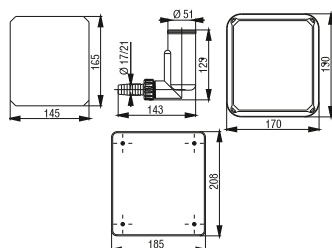

#### Технически данни

Отвор за душ: Ø 90 мм

Дренажна тръба Ø 40/50 мм

Воден поток: 34 л / мин

Тегло: 380 g

#### Технически данни

Решетка от неръждаема стомана: Ø 115 мм

Дренажна тръба: Ø 40 мм

Тегло: 519 g