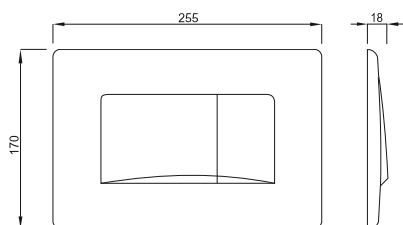

Двоен бутон APLITE ECO - мат

Продуктов код: 195866

Монтаж

За монтаж към структури за вграждане LIV

Характеристики

Материал: висококачествена пластмаса

Двойно изплакване

Цвят: мат хром

За структури за вграждане LIV 7512

За структури за вграждане LIV 9052

За структури за вграждане LIV 9012

Допълнителни характеристики

Лесна инсталация и поддръжка

Продуктът съдържа

Включени са всички части, необходими за продукта