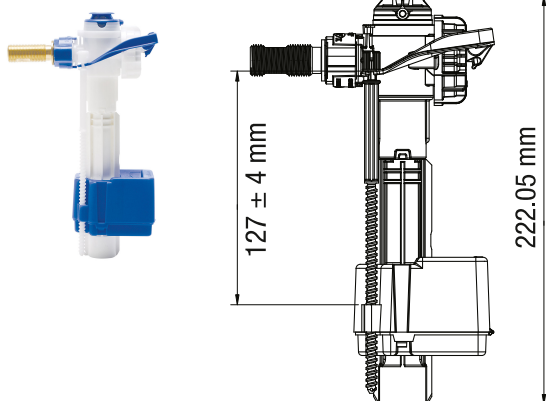

Странично пълнеж механизъм 3/8" - самопочистващ

Продуктов код: 747E-037

Предназначение

Подходящ за всички тоалетни казанчета LIV
Подходящ за други открити и керамични тоалетни казанчета

Характеристики

Компактен пълнеж механизъм
Подходящ за високо и ниско налягане
Изключително тиха работа
Разполага с механизъм за самопочистване

Технически данни

Месингов конектор 3/8" x 44 mm