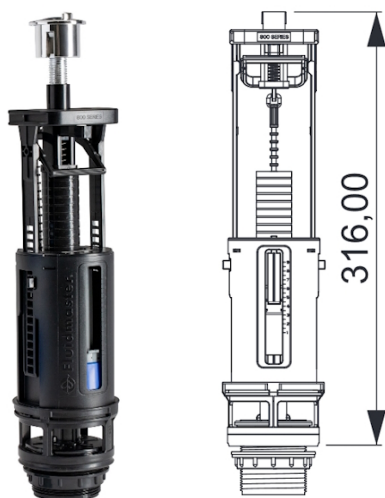

Изпразващ механизъм комплект

Продуктов код: 820F-013-P15

Предназначение

Подходящо за керамични моноблок казанчета
Двойно промиване с механично задействане
Възможност за пълно и частично регулиране на промиването
Промивна клапа с регулируема височина (274 – 394 mm)
Монтаж на бутон за активиране в средата на горната част на казанчето
Диаметър на бутона за активиране 38 mm
Горна централна позиция на бутона
Действие „Twist & Release“ за лесна поддръжка
Дълготрайно силиконово уплътнение
Бърз и лесен за монтаж
Доказано и надеждно качество
Изходяща тръба G2

Тръба за висок монтаж за тоалетно казанче LIV

Продуктов код: 196911

Предназначение

Тръбата за висок монтаж осигурява връзка между тоалетно казанче и тоалетната чиния.

Тръба за нисък монтаж за тоалетно казанче LIV

Продуктов код: 645165

Предназначение

Тръбата за нисък монтаж осигурява връзка между тоалетно казанче и тоалетната чиния.