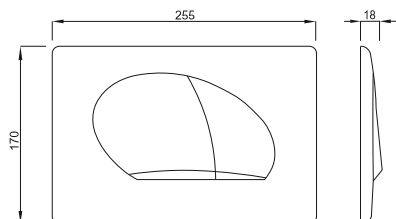

Двоен бутон SELENITE ECO - бял

Продуктов код: 195853

Монтаж

За монтаж към структури за вграждане LIV

Характеристики

Материал: висококачествена пластмаса

Двойно изплакване

Цвят: бял

За промиващо казанче тип 7512

За промиващо казанче тип 9052

За промиващо казанче тип 9012

Допълнителни характеристики

Лесна инсталация и поддръжка

Продуктът съдържа следното

Включени са всички части, необходими за продукта