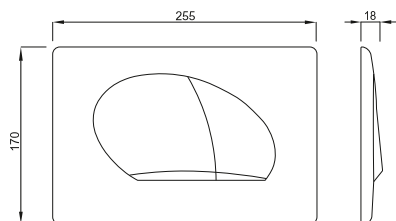

Двоен бутон SELENITE ECO - хром

Продуктов код: 195872

Монтаж

За монтаж към структури за вграждане LIV

Характеристики

Материал: висококачествена пластмаса

Двойно изплакване

Цвят: хром

За промиващо казанче тип 7512

За промиващо казанче тип 9052

За промиващо казанче тип 9012

Допълнителни характеристики

Лесна инсталация и поддръжка

Продуктът съдържа

Включени са всички части, необходими за продукта