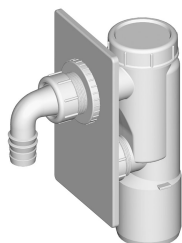

Сифон за пералня (скрит)

Продуктов код: 195546

Предназначение

За свързване на перална машина

Характеристики

Сифон, изработен от PP материал
Декоративни панели от неръждаема стомана

Технически данни

Дренажна тръба: $\varnothing$ 50 мм
Тегло: 177 g